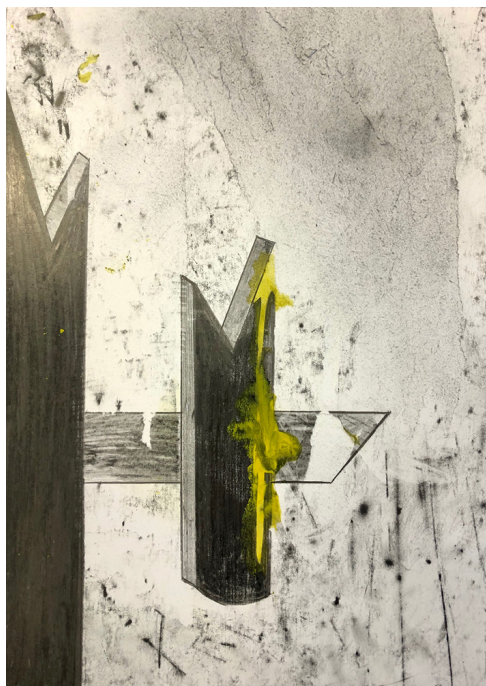

PalletDetail, 2020

Louisa Marajo

PalletDetail, 2020

mine de plomb et peinture jaune sur papier

21 x 29,7 cm

Pièce unique

courtesy Galerie Dix0 Hélène Lacharmoise