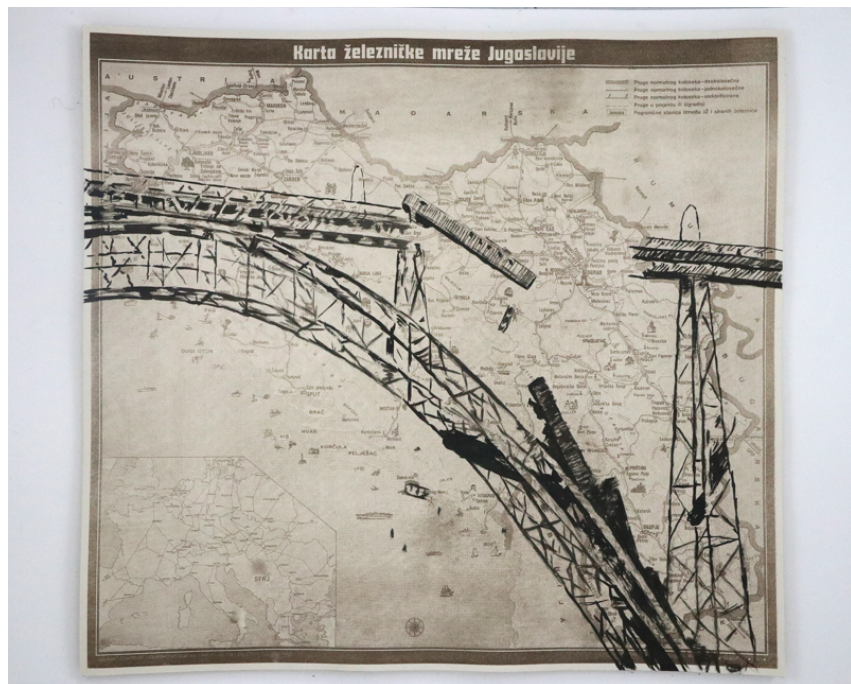

GALERIE DIX9 Hélène Lacharmoise

Train #12, 2018

Nemanja Nikolic

Train #12, 2018

serie Uncontained Images

encre sur carte ferroviaire

17 dessins - 50,3 x 46,3 cm chacun

Pièce unique

courtesy Galerie Dix9 Hélène Lacharmoise

N° Inv. NNU17

Description :

Les dessins de cette séquence sont réalisés sur des cartes ferroviaires sérigraphiées de l'ex Yougoslavie. Ils sont inspirés du film "Le Pont de Cassandra" de Georges Pan Cosmatos, 1976.