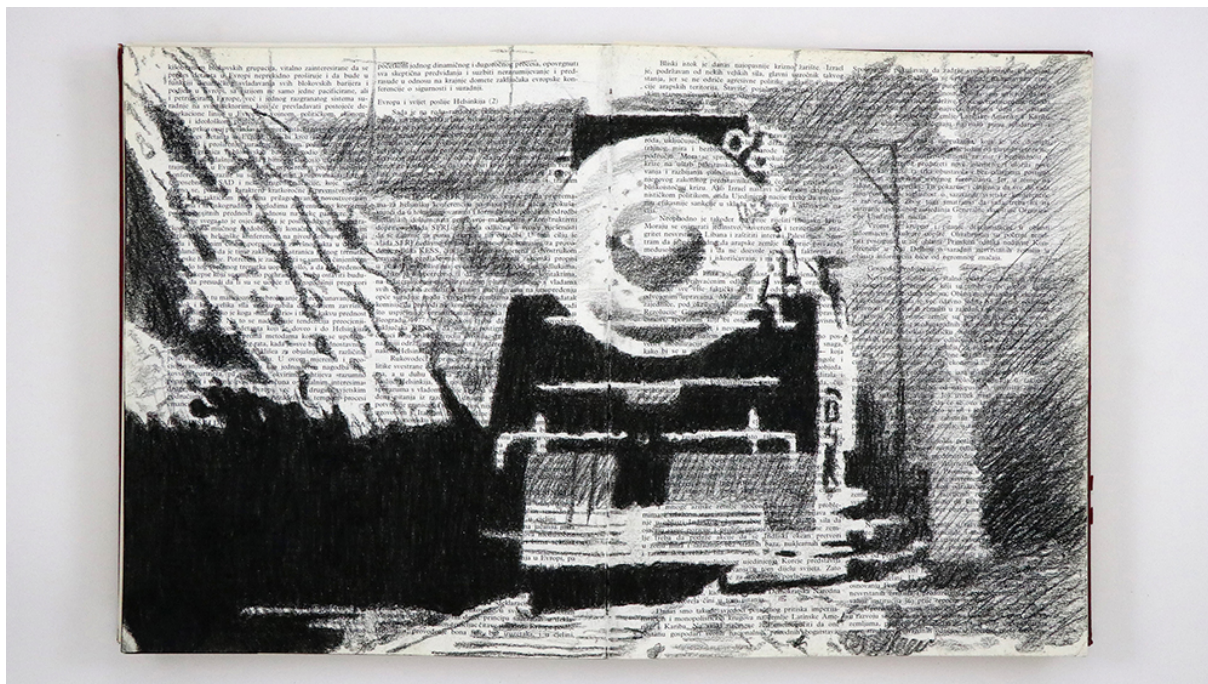

GALERIE DIX9 H el ene Lacharmoise

Train #1, 2018

Nemanja Nikolic

Train #1, 2018

serie Uncontained Images

encre sur pages de livre

25 dessins - 47,3x29,3 cm chacun

Pi ce unique

courtesy Galerie Dix9 H el ene Lacharmoise

N  Inv. NNU106

Description :

Les dessins de cette s quence sont r alis s sur des pages du livre "Tito Party" (Biographie de Tito). Ils sont inspir s du film "L'Enigme du Chicago Express" (The Narrow Margin) de Richard Fleischer (1952).