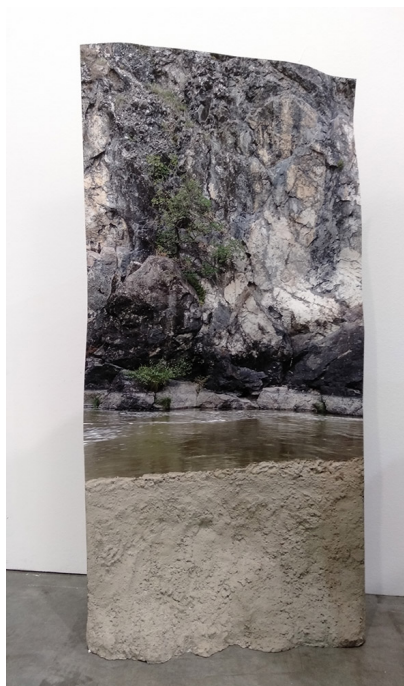

Reversed Geology #1, 2018

Leyla Cardenas

Reversed Geology #1, 2018

tirage jet d'encre pigmentaire sur papier Hahnemühle bamboo monté sur laiton, mortier

93x44 cm

Pièce unique

courtesy Galerie Dix9 Hélène Lacharmoise

Description :

L'image représente la rivière Kura, aux environs de Tbilisi en Georgie.

L'artiste donne le rôle de sculpteur à la rivière. De ce fait, elle n'a photographié que les parties de la montagne qui en révèlent la stratigraphie.