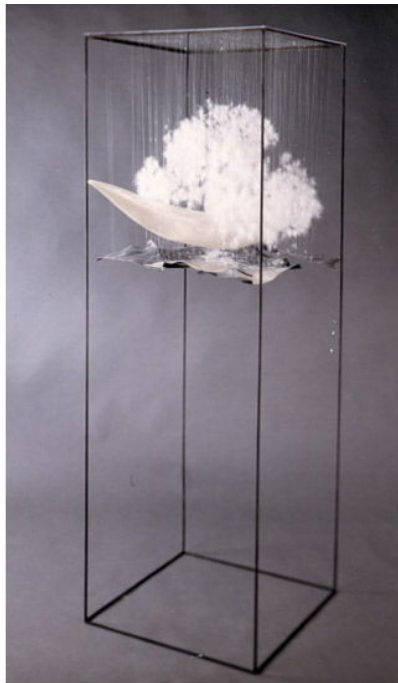

Bateau Plume

Françoise Coutant (estate)

Bateau Plume

métal, résine, plume

1,50 x 0,50 x 0,50 m

Pièce unique