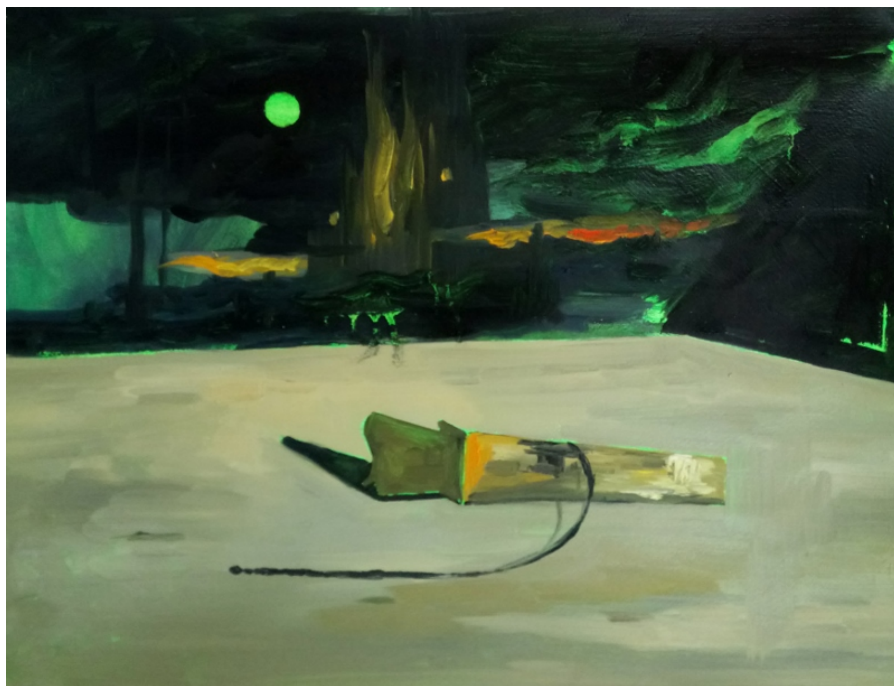

GALERIE DIX9 Hélène Lacharmoise

Slave channel III, 2017

Karine Hoffman

Slave channel III, 2017

Huile sur papier

48x36cm

Pièce unique

Courtesy Galerie Dix9 - Hélène Lacharmoise