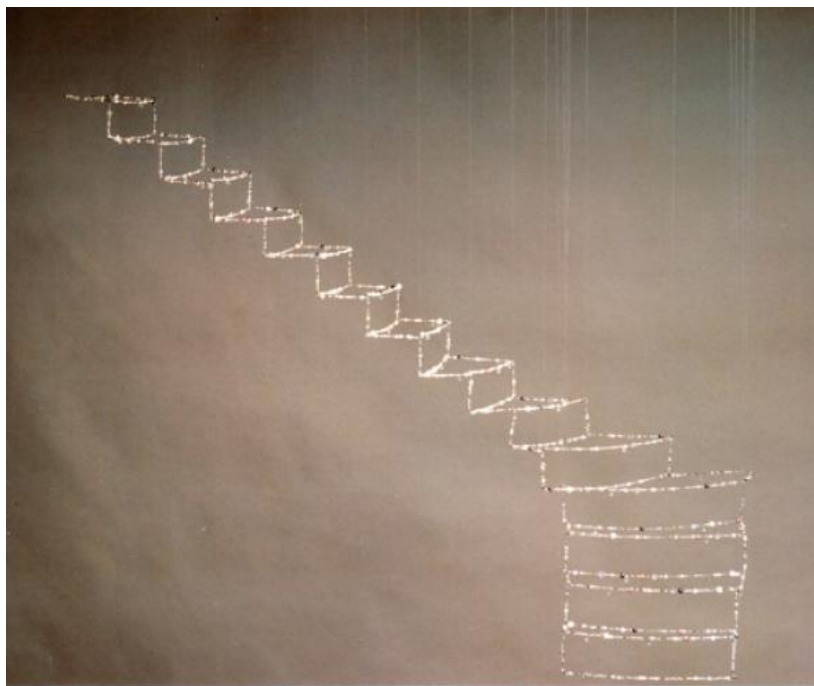

## Escalier dérobable

---

**Françoise Coutant (estate)**

*Escalier dérobable*

Perles, métal

120 x 80 x 30 cm

Pièce unique

Courtesy Galerie Dix9 - Hélène Lacharmoise

Description :

Provenance :

Expositions :

Publications :