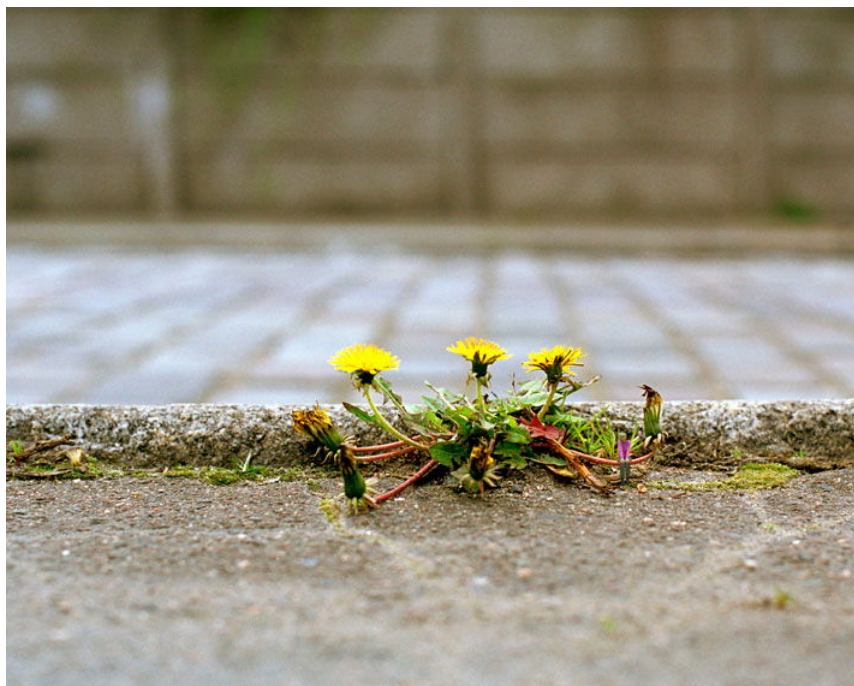

GALERIE DIX9 Hélène Lacharmoise

Sans titre - *Taraxacum section ruderalia* ou pissenlit, 2007

Edith Roux

Sans titre - Taraxacum section ruderalia ou pissenlit, 2007

Série Minitopia

Tirage lambda

Image : 56 x 44,8 cm

Edition de 5 ex + 1 AP

Courtesy Galerie Dix9 Hélène Lacharmoise

Description :

La série Minitopia réalisée à Paris, révèle des espaces qui échappent à tout contrôle. Ce sont des plantes qui poussent sauvagement à l'interstice des murs et des trottoirs. Edith Roux magnifie ces mini-paysages en jouant sur les changements d'échelle, introduisant des saynètes utopiques jouées par des personnages lilliputiens.