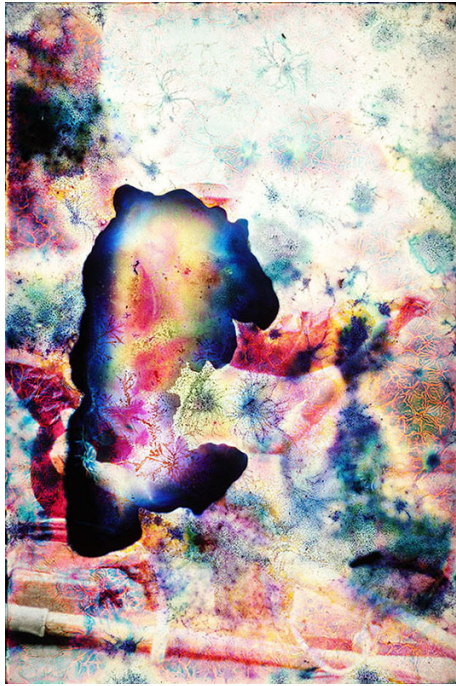

Achrome Boat, 2016

Sebastian Riemer

Achrome Boat, 2016

serie Achrome

C-print sous plexi - cadre métal

Image : 243 x 167 cm

Edition de 5 ex + 2 AP

courtesy Galerie Dix9 Hélène Lacharmoise

Description :

La série "Achrome" provient de diapositives représentant des scènes de films, diapositives sans doute conservées dans un endroit humide où se sont développés des champignons.

L'artiste révèle ici toute la matérialité d'images dont les couleurs ont été attaquées par des moisissures.