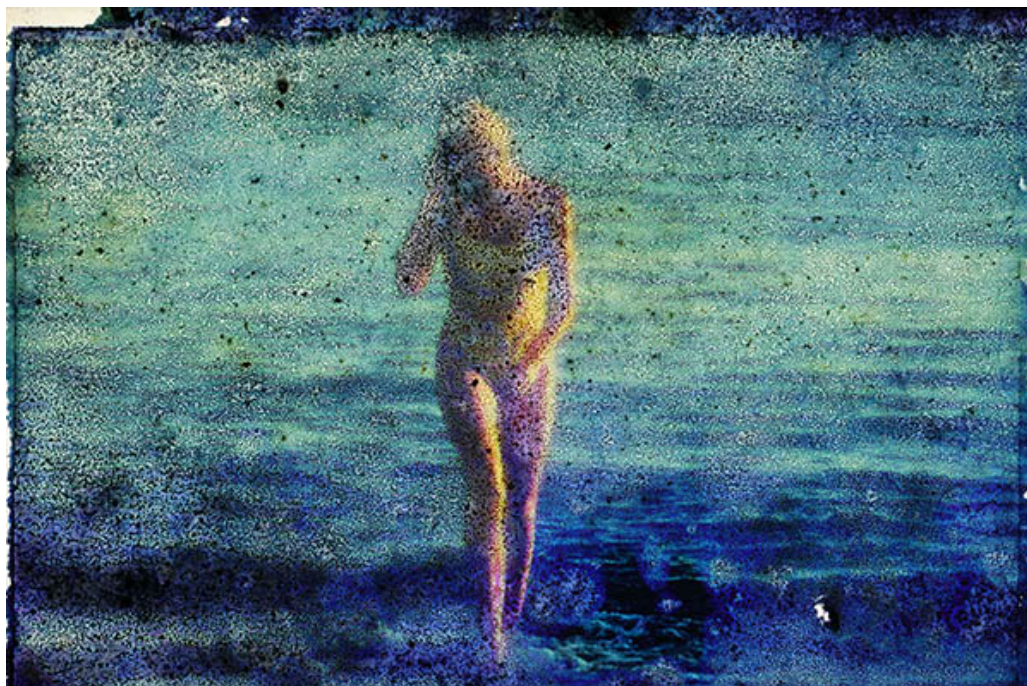

GALERIE DIX9 Hélène Lacharmoïse

Achrome Beach, 2016

Sebastian Riemer

Achrome Beach, 2016

serie Achrome

C-print sous plexi - cadre metal

Image : 166 x 243 cm

Edition de 5 ex + 2 AP

courtesy Galerie Dix9 Hélène Lacharmoïse

Description :

La série "Achrome" provient de diapositives représentant des scènes de films, diapositives sans doute conservées dans un endroit humide où se sont développés des champignons.

L'artiste révèle ici toute la matérialité d'images dont les couleurs ont été attaquées par des moisissures.