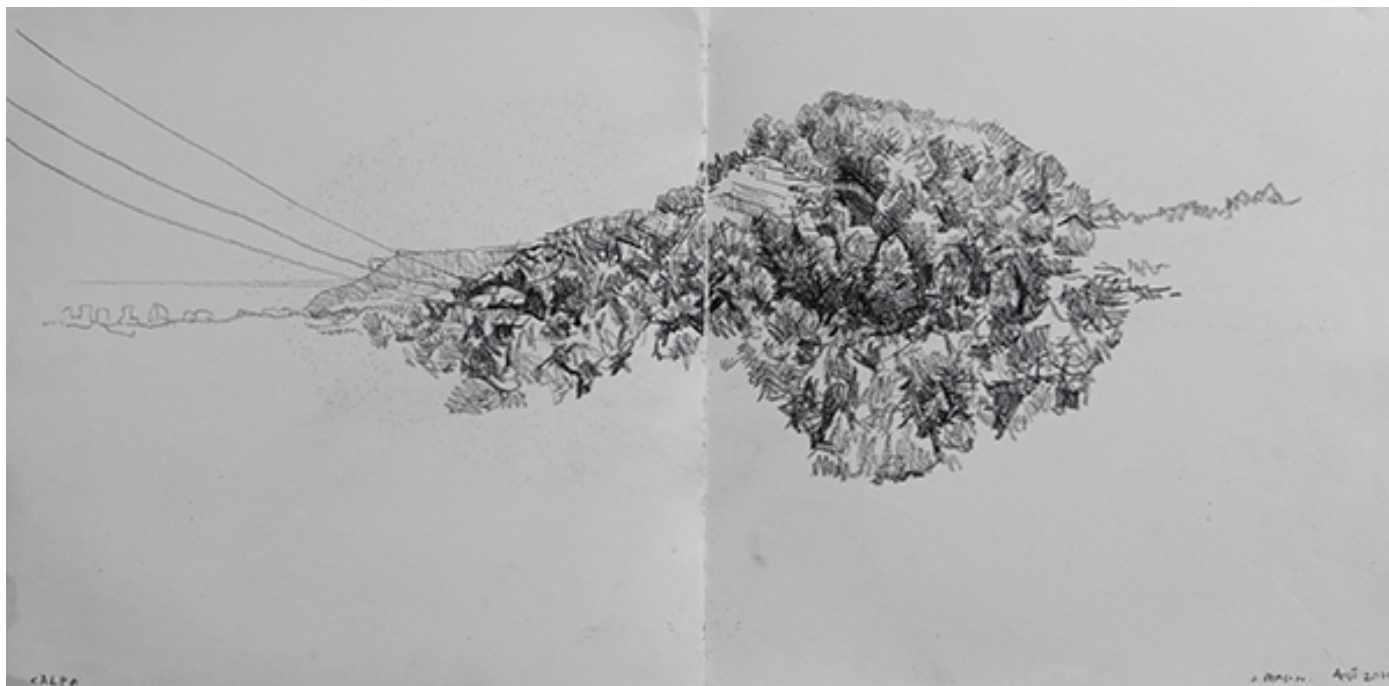

Coast Line #12

Joel Person

Coast Line #12

serie Coast Line

pierre noire sur papier

24 x 49,5 cm + cadre

Pièce unique

courtesy Galerie Dix9 Hélène Lacharmoise