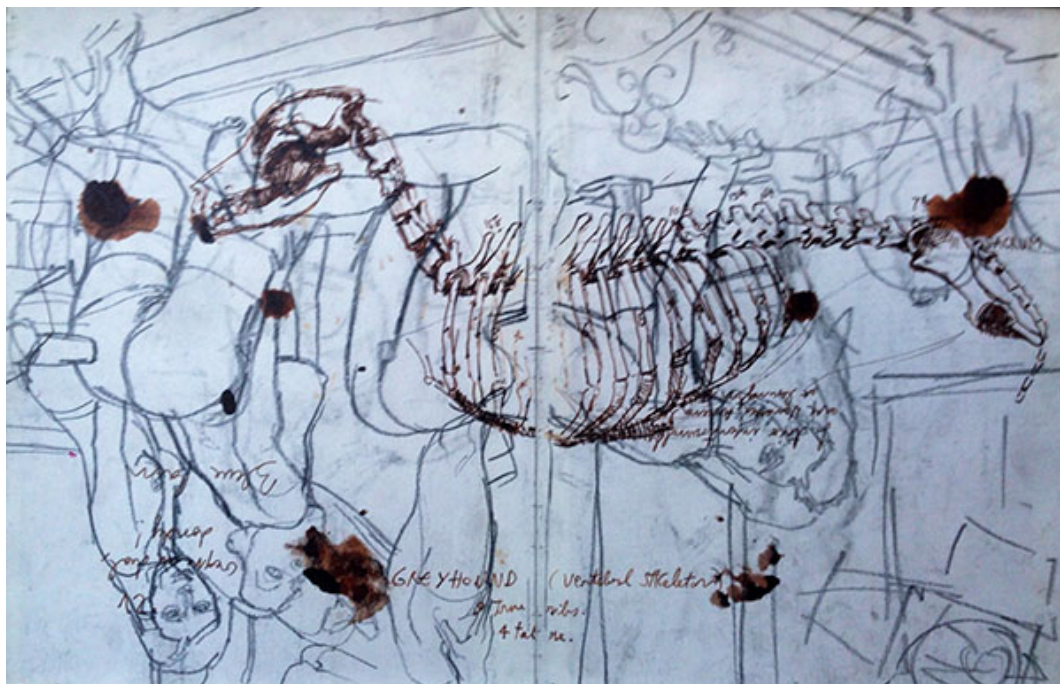

GALERIE DIX9 Hélène Lacharmoise

Grey hound, 2010

Joel Person

Grey hound, 2010

encre et pierre noire sur papier marouffé sur bois

43 x 28cm

Pièce unique

courtesy Galerie Dix9 Hélène Lacharmoise

N° Inv. 042

Description :

Provenance :

Expositions :

Publications :