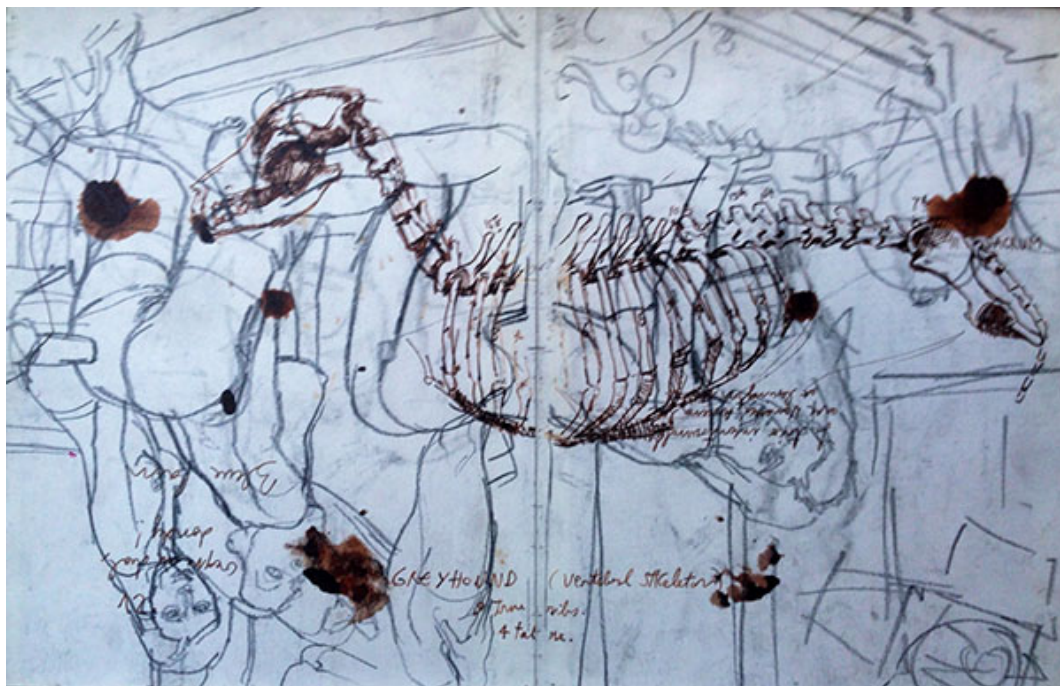

GALERIE DIX9 Hélène Lacharmoise

Grey hound, 2010

Joel Person

Grey hound, 2010

encre et pierre noire sur papier maroufflé sur bois

43 x 28cm

Pièce unique

courtesy Galerie Dix9 Hélène Lacharmoise

N° Inv. 042

Description :

Provenance :

Expositions :

Publications :