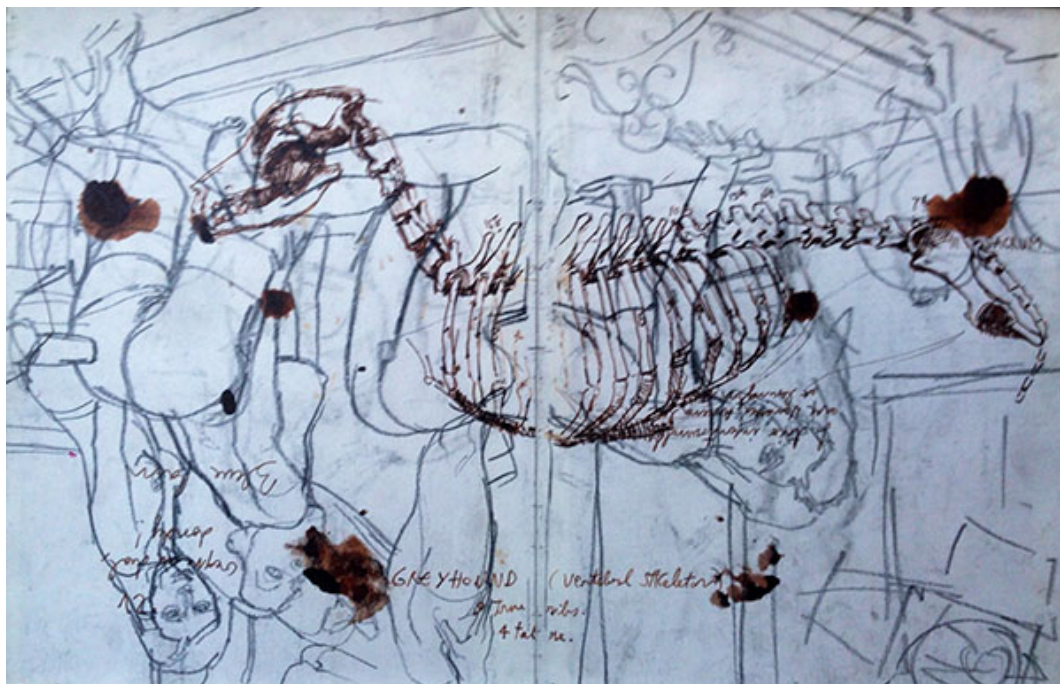

# GALERIE DIX9 Hélène Lacharmoise

Grey hound, 2010

---

**Joel Person**

*Grey hound*, 2010

encre et pierre noire sur papier marouffé sur bois

43 x 28cm

Pièce unique

courtesy Galerie Dix9 Hélène Lacharmoise

N° Inv. 042

Description :

Provenance :

Expositions :

Publications :