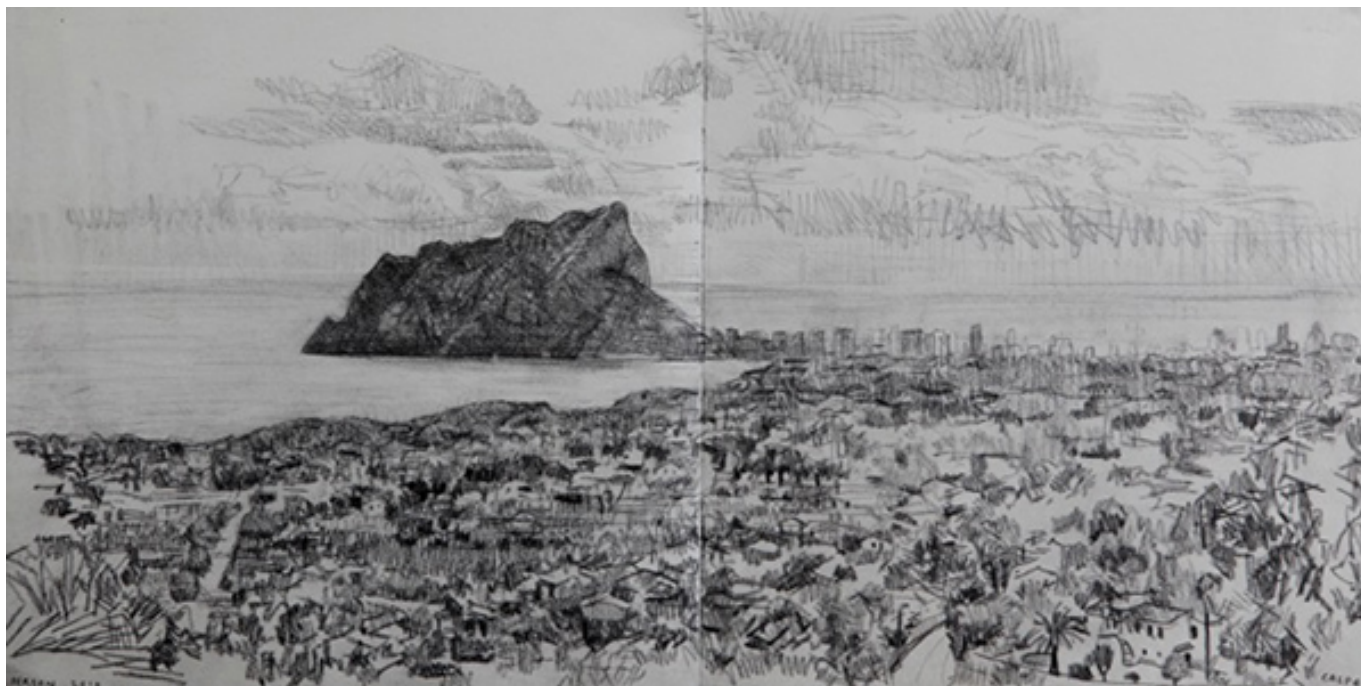

GALERIE DIX9 Hélène Lacharmoise

Coast Line #3, 2010

Joel Person

Coast Line #3, 2010

serie Coast Line

pierre noire sur papier

24 x 49,5cm + cadre

Pièce unique