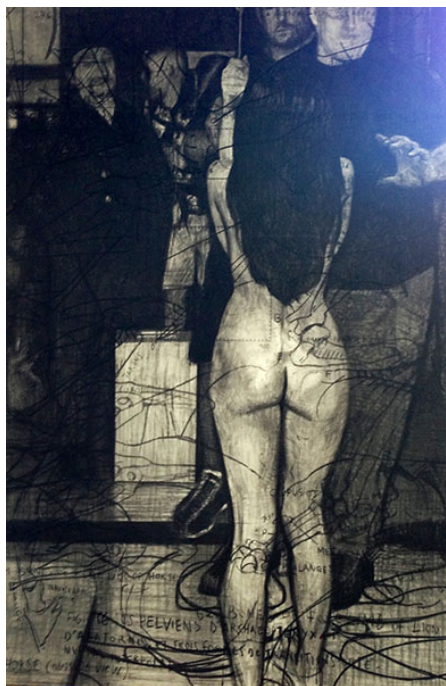

La scène, 2013

Joel Person

La scène, 2013

fusain sur papier marouflé sur panneau de bois

180 x 120 cm

Pièce unique

courtesy Galerie Dix9 Hélène Lacharmoise

N° Inv. 011