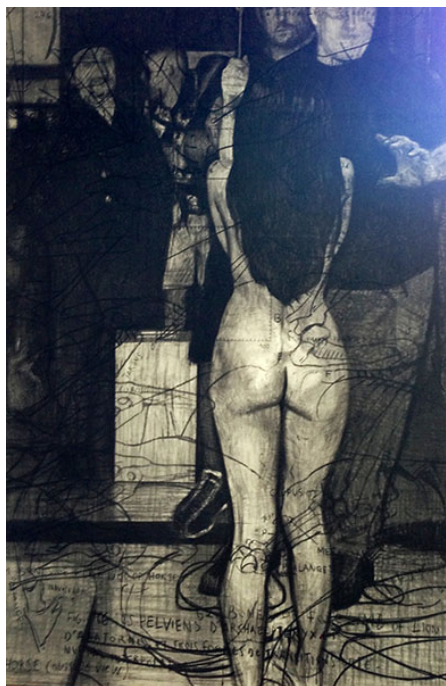

La scène, 2013

---

**Joel Person**

*La scène*, 2013

fusain sur papier marouflé sur panneau de bois

180 x 120 cm

Pièce unique

courtesy Galerie Dix9 Hélène Lacharmoise