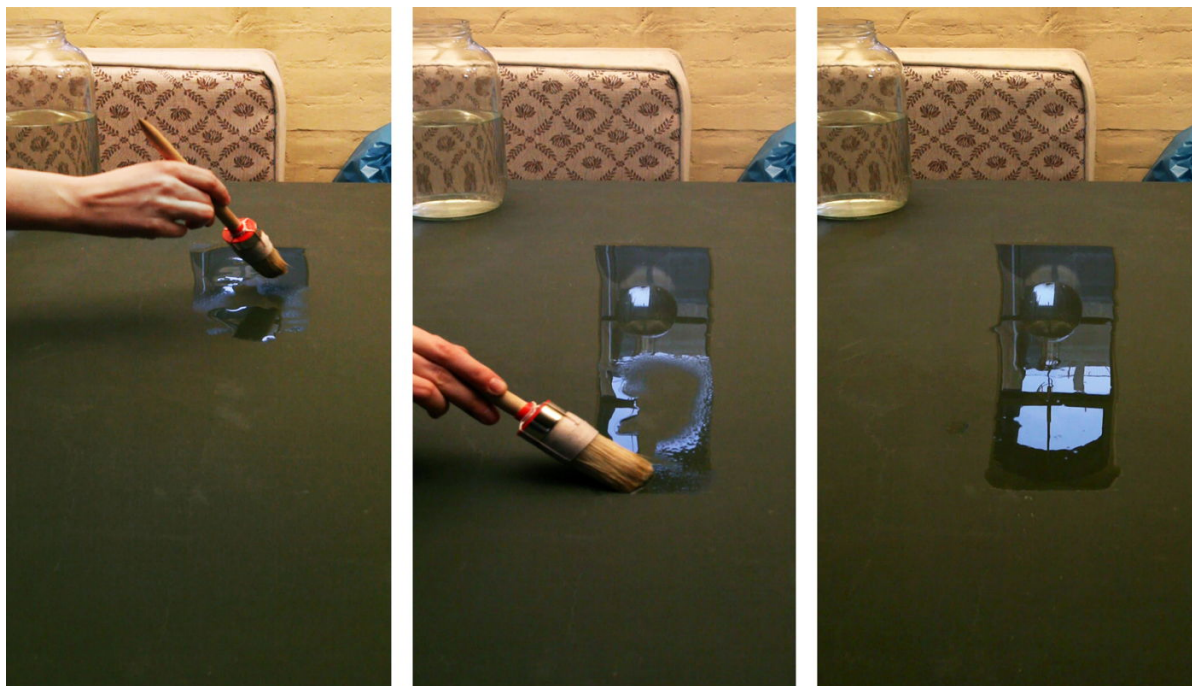

# GALERIE DIX9 Hélène Lacharmoise

Still Water, 2010

---

## Sophia Pompéry

*Still Water*, 2010

vidéo HD pour écran plat, couleur, muet - format 16:9

12'16

Edition de 5 ex + 2 AP

courtesy Galerie Dix9 Hélène Lacharmoise

### Description :

La vidéo s'ouvre sur une table sombre et divers objets. Une main plonge un pinceau dans l'eau et trace un rectangle sur la table. Au fur et à mesure que le pinceau étale l'eau, le hors champ se reflète sur la surface mouillée, et une fenêtre apparaît, comme prise dans un cadre.

Plus tard, tandis que l'eau s'évapore, l'image de la fenêtre disparaît.

Pour voir la vidéo